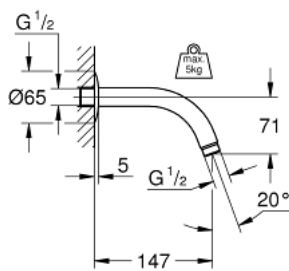

28 541 000 RAMIĘ PRYSZNICA 147 MM

OPIS PRODUKTU

- gwint przyłącza 1/2"
- rozeta
- GROHE StarLight wykończenie chromowane

28 541 000 **RAMIĘ PRYSZNICA 147 MM**

ELEMENTY ZAMIENNE

1: rozeta 1/2" (Numer zamówienia 02201000)