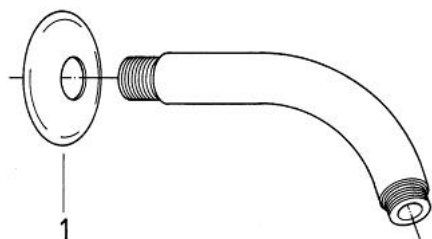

28 541 000 RAMIĘ PRYSZNICA 147 MM

OPIS PRODUKTU

- gwint przyłącza 1/2"
- rozeta
- GROHE StarLight wykończenie chromowane

28 541 000 **RAMIĘ PRYSZNICA 147 MM**

ELEMENTY ZAMIENNE

1: rozeta 1/2" (Numer zamówienia 02201000)